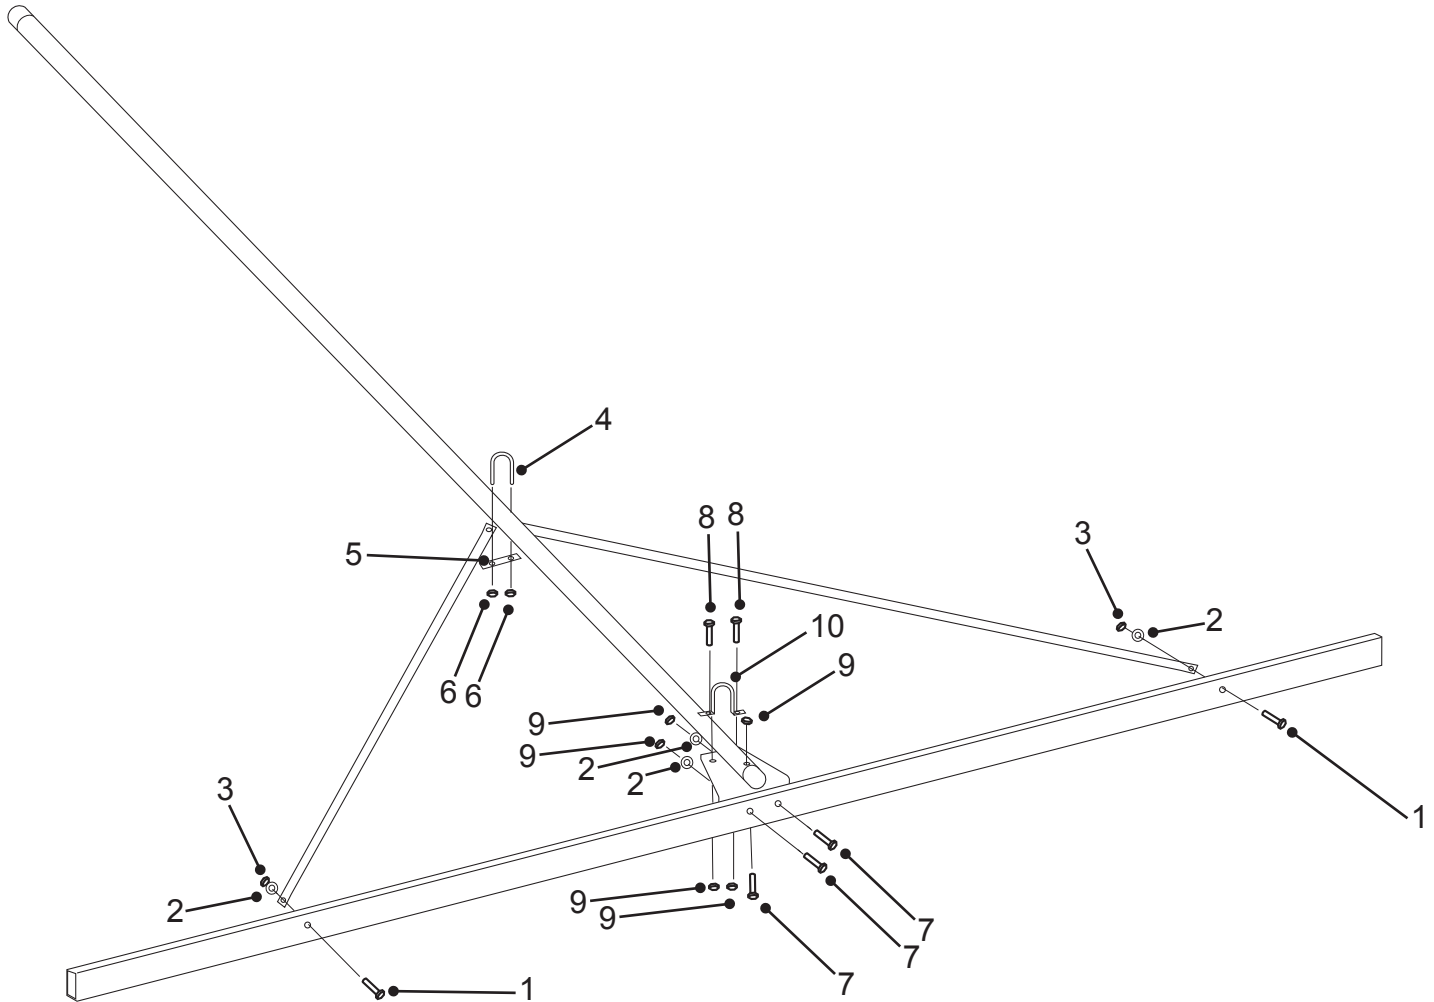

ALUMINUM PAVER'S STRAIGHT EDGE KIT

JUEGO DE REGLA GUÍA DE ALUMINIO PARA ENLOSAR

TROUSSE D'ÉPANDÉUR À BÉTON EN ALUMINIUM

All fasteners are zinc plated.

Todos los sujetadores son galvanizados con zinc

Toute la visserie est zinguée.

Strut-to-blade connection

- 1.Hex bolt, 1/4"-20 UNC x 1.5"
- 2.Plain washer, 1/4" ID
- 3.Hex nut, 1/4"-20 UNC

Conexión de poste a hoja

1. Perno hexagonal, 1/4 pulg.-20 UNC x 1.5 pulg.
2. Arandela simple, 1/4 pulg. diámetro interno
3. Tuerca hexagonal, 1/4 pulg. - 20 UNC

Raccordement contrefiche-lame

1. Boulon hexa, 1/4 po - 20 UNC x 1,5 po
2. Rondelle, D.I. 1/4 po
3. Écrou hexa, 1/4 po - 20 UNC

Strut-to-handle connection

- 4.U-bolt, 1/4"-20 UNC x 1.375" ID
- 5.U-bolt plate #2
- 6.Serrated flange lock nut, 1/4"-20 UNC

Conexión de poste a mango

4. Perno en "U", 1/4 pulg.-20 UNC x 1.375 pulg diámetro interno
5. Placa No. 2 para perno en "U"
6. Tuerca de seguridad estriada, 1/4 pulg. - 20 UNC

Raccordement contrefiche-manche